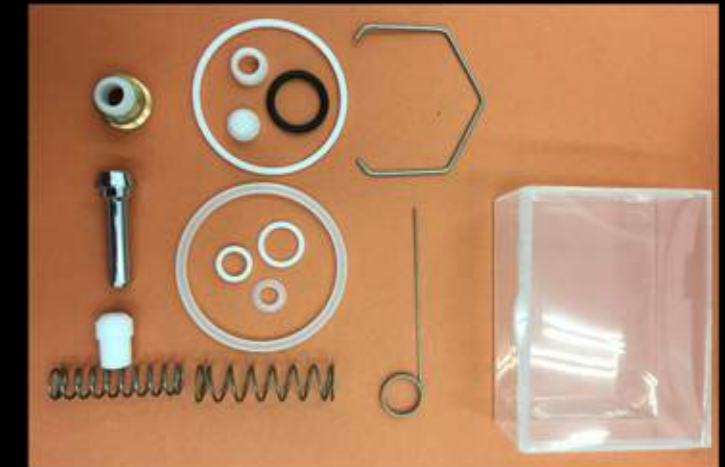

Walcom®

碳纖 360 專業噴漆槍

HTE Base 風帽氣壓：1.3 bar
HTE Clear 風帽氣壓：1.5 bar
噴嘴口徑：1.3 mm (原廠建議)
進氣氣壓：2.0 bar (原廠建議)
噴幅：30 ~ 40 cm (視噴嘴口徑而定)
有效分配率：70% 以上
用氣量：350 L/min
作業距離：15 ~ 20 cm

精密氣壓閥配快拆壓力計

氣壓閥：碳纖維
進氣口：M1/4 活動式
數位壓力計：碳纖維
壓力計接頭：ECS 快拆接頭
電池：可更換
總重量：124 g (含壓力計)
使用重量：82 g (不含壓力計)

專業配置一應俱全

每組內容：
專業碳纖維噴槍 x 1
透黑輕量化噴杯 x 1
精密氣壓閥 (已安裝) x 1
快拆數位壓力計 (選購) x 1

Walcom 特製扳手 x 1
清潔用白礦油 x 1
清潔刷 x 1
噴杯濾網 x 3
維修零件包 (如下圖) x 1

世界頂尖漆廠認證

BASF
We create chemistry

底漆						
漆料	Walcom GENESI CARBONIO 360 HTE Clear	Walcom GENESI CARBONIO 360 HTE Base	Walcom GENESI HVLP	Walcom GENESI HTE	Walcom SLIM HTE	Walcom SLIM HVLP
STOP FILLER 8						
PERFECTFILLER GREY / WHITE / BLACK					1.7	1.7
EXTRASEALER WHITE / BLACK	1.2 - 1.3 2.0 bar			1.3 2.0 - 2.5 bar		
HYDROFILLER 8					1.7	1.7
					2.0 bar	2.0 bar

底漆						漆料
Walcom GENESI HTE	Walcom SLIM HTE	Walcom SLIM HVLP	Walcom GENESI CARBONIO 360 HTE Base	Walcom GENESI CARBONIO 360 HTE Clear		
						UP Polyester Spray Filter 1005-25
	1.7	1.7				Etch Primer Filter 263-100
	2.0 bar	2.0 bar				
	1.7	1.3				Primer Filter 265-
	2.0 bar	2.0 bar				
	1.7	1.7				1K-Primer Filter 176-72
	2.0 bar	2.0 bar				
1.3				1.2 - 1.3		Non-Sanding Filter 205-
2.0 - 2.5 bar				2 bar		

面漆						
漆料	Walcom GENESI CARBONIO 360 HTE Clear	Walcom GENESI CARBONIO 360 HTE Base	Walcom GENESI HVLP	Walcom GENESI HTE	Walcom SLIM HTE	Walcom SLIM HVLP
DIAMONT						
ONYX HD		1.4 2.0 bar	1.4 2.0 bar			
UNO HD / UNO HD CP	1.2 - 1.3 2.0 bar					
CHRONOTOP DIAMONTOP MS STARTOP HS				1.3 2.0 - 2.5 bar		
CRYSTALCLEAR CP CHRONOLUX CP SUPREME LUX CP	1.2 - 1.3 2.0 bar			1.3 2.0 - 2.5 bar		

面漆						漆料
Walcom GENESI HTE	Walcom SLIM HTE	Walcom SLIM HVLP	Walcom GENESI CARBONIO 360 HTE Base	Walcom GENESI CARBONIO 360 HTE Clear		
						HS / VOC 2K-Topcoat 72
1.3				1.2 - 1.3		
2.0 - 2.5 bar				2 bar		55-Line Basecoat
1.3			1.3			90-Line Basecoat
2.0 bar			2.0 bar			
1.3				1.2 - 1.3		HS / VOC Clearcoat 925-
2.0 - 2.5 bar				2.0 bar		

英國 Thatcham 車輛維修研究中心認證